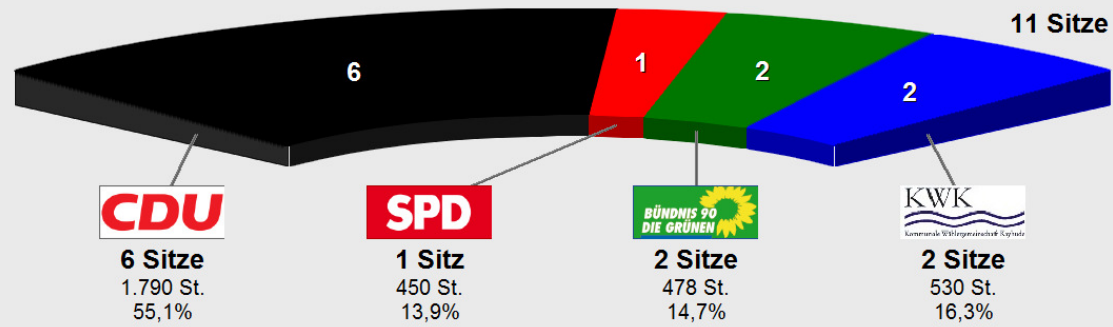

Gemeindewahl Kayhude 2018 Sitzverteilung

Gemeindewahl Kayhude 2013

Sitzverteilung Gemeindewahl Kay

	Anteil	Sitze
CDU	55,1%	6
SPD	13,9%	1
GRÜNE	14,7%	2
KWK	16,3%	2