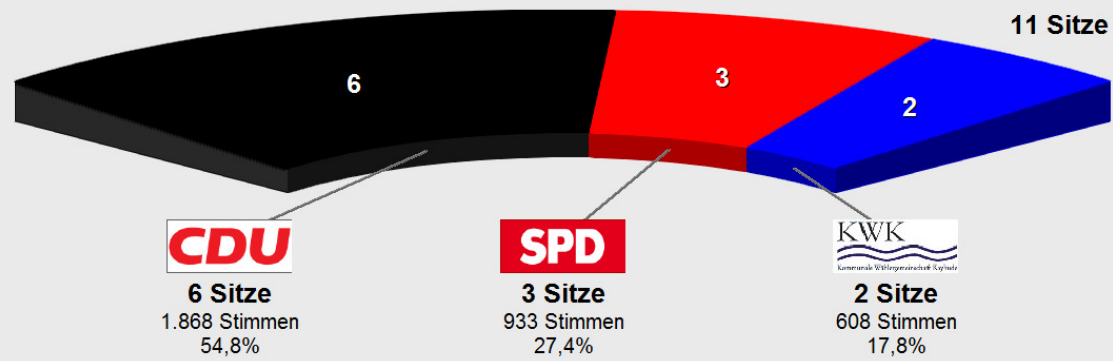

Gemeindewahl Kayhude 2018 Sitzverteilung

Gemeindewahl Kayhude 2013

Sitzverteilung Gemeindewahl Kay

	Anteil	Sitze
CDU	55,1%	6
SPD	13,9%	1
GRÜNE	14,7%	2
KWK	16,3%	2