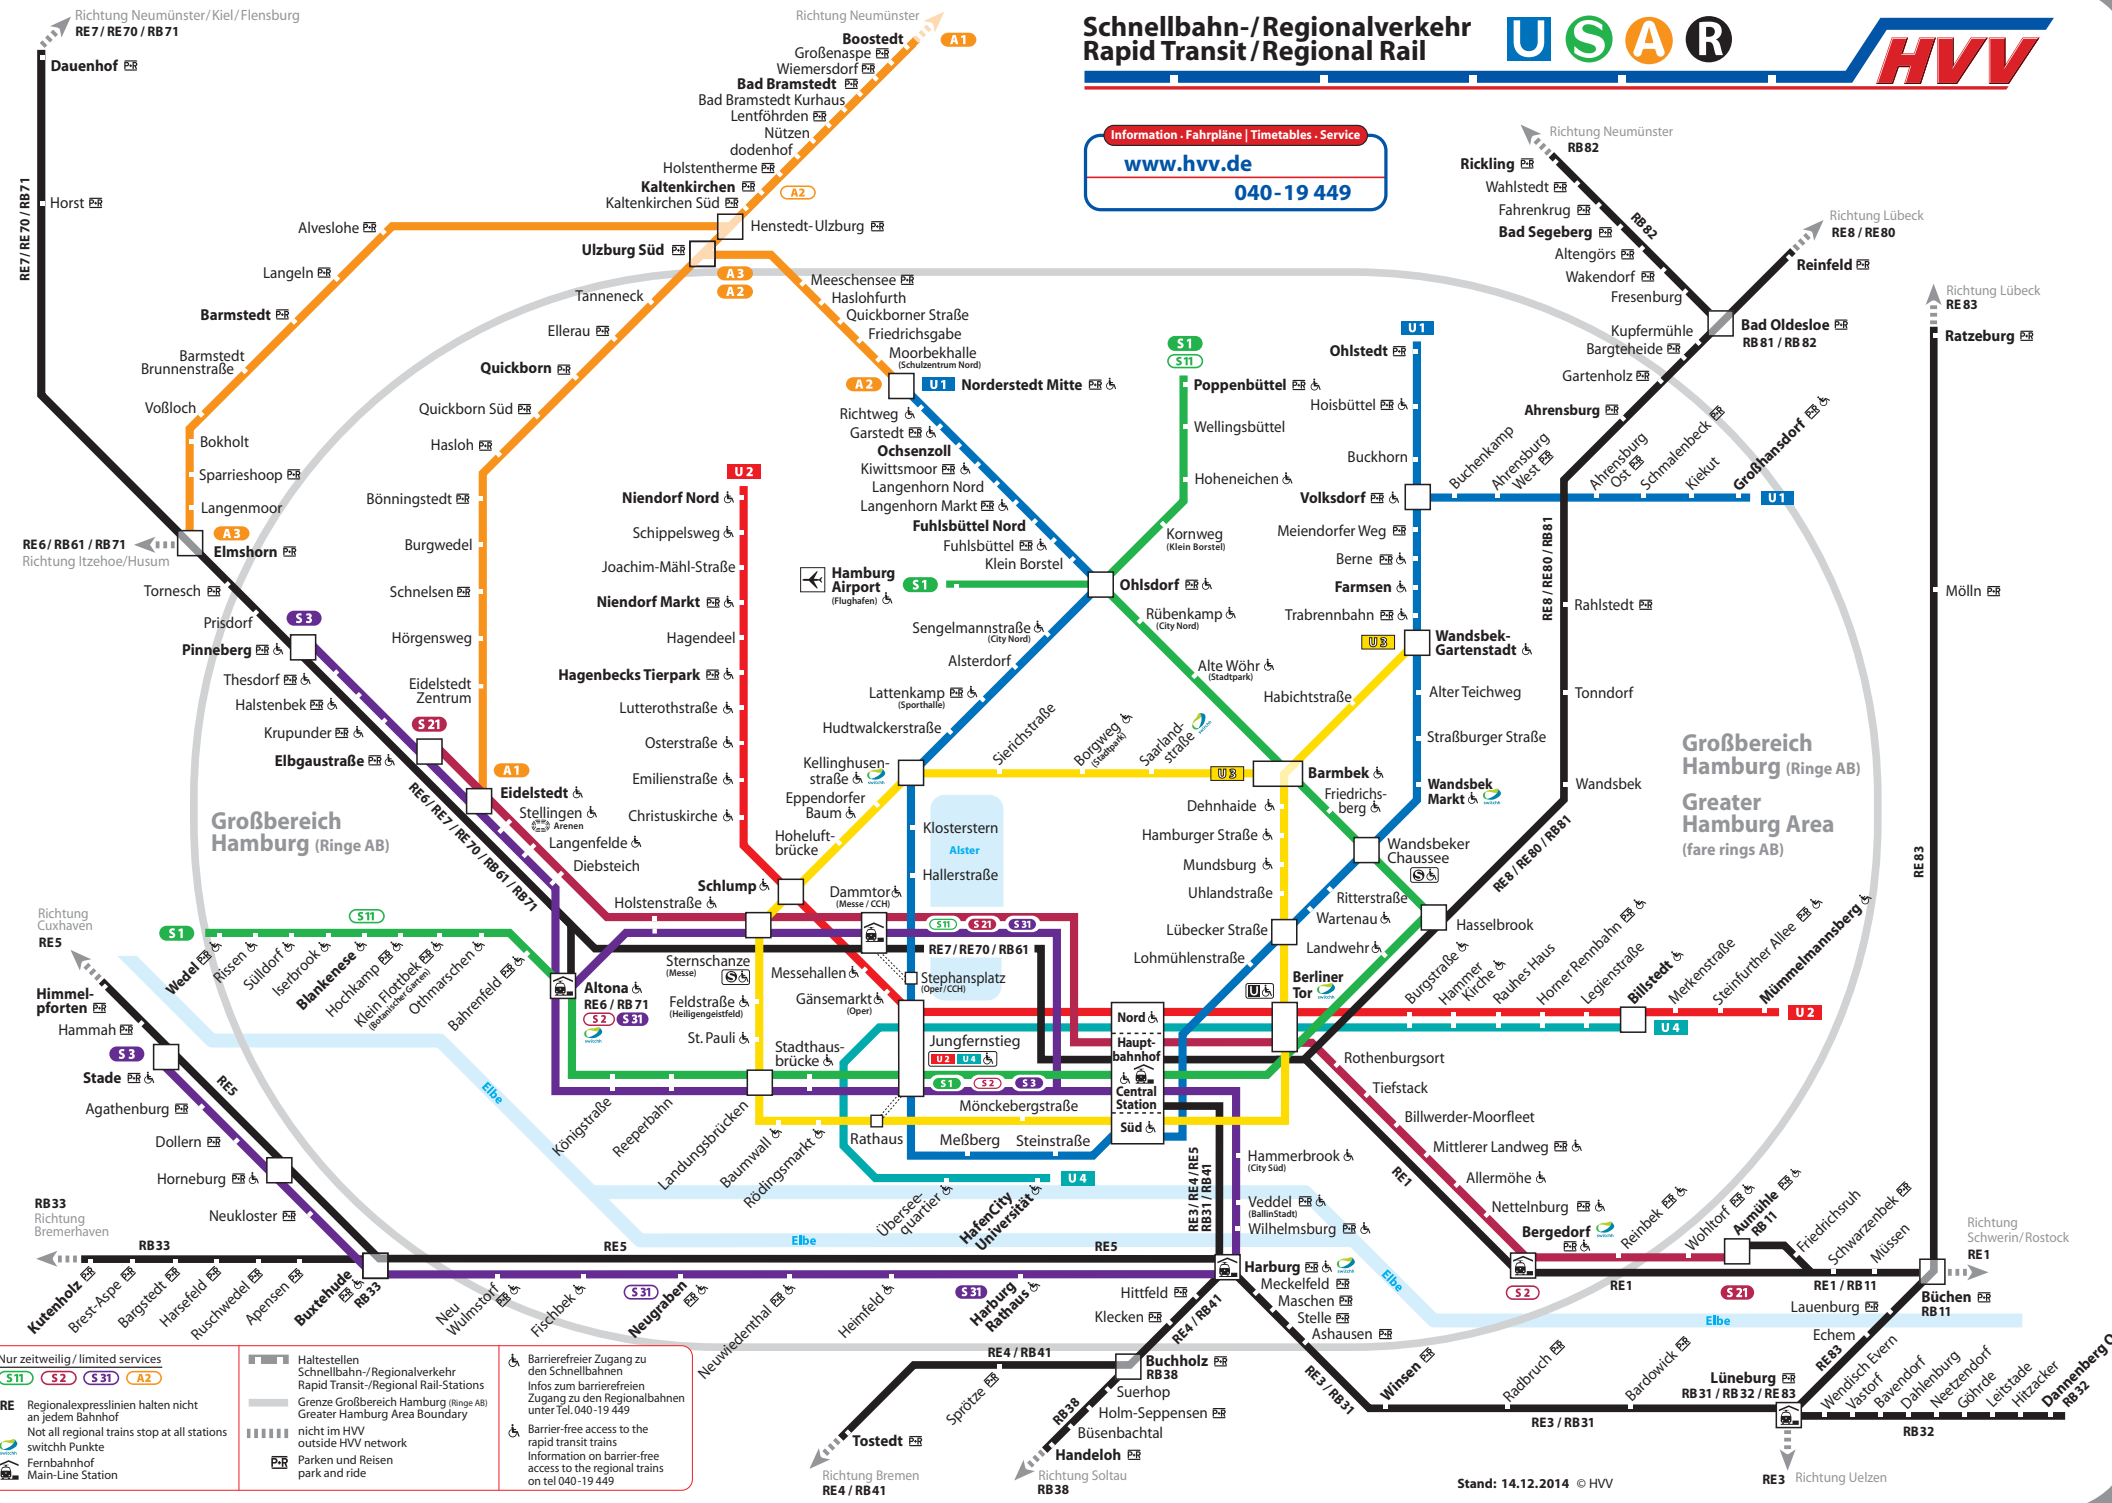

Richtung Neumünster/Kiel/Flensburg  
RE7/RE70/RB71

Richtung Neumünster

# Schnellbahn-/Regionalverkehr Rapid Transit/Regional Rail

Information · Fahrpläne | Timetables · Service  
[www.hvv.de](http://www.hvv.de)  
040-19 449

Nur zeitweilig / limited services  
 S11 S2 S31 CA2  
 RE Regionalexpreslinien halten nicht an jedem Bahnhof  
 Not all regional trains stop at all stations  
 switch Punkte  
 Fernbahnhof  
 Main-Line Station

Haltestellen Schnellbahn-/Regionalverkehr  
 Rapid Transit-/Regional Rail-Stations  
 Grenze Großbereich Hamburg (Ringe AB)  
 Greater Hamburg Area Boundary  
 nicht im HVV outside HVV network  
 switch Punkte  
 Fernbahnhof  
 Main-Line Station

Stand: 14.12.2014 © HVV

RE3 Richtung Uelzen